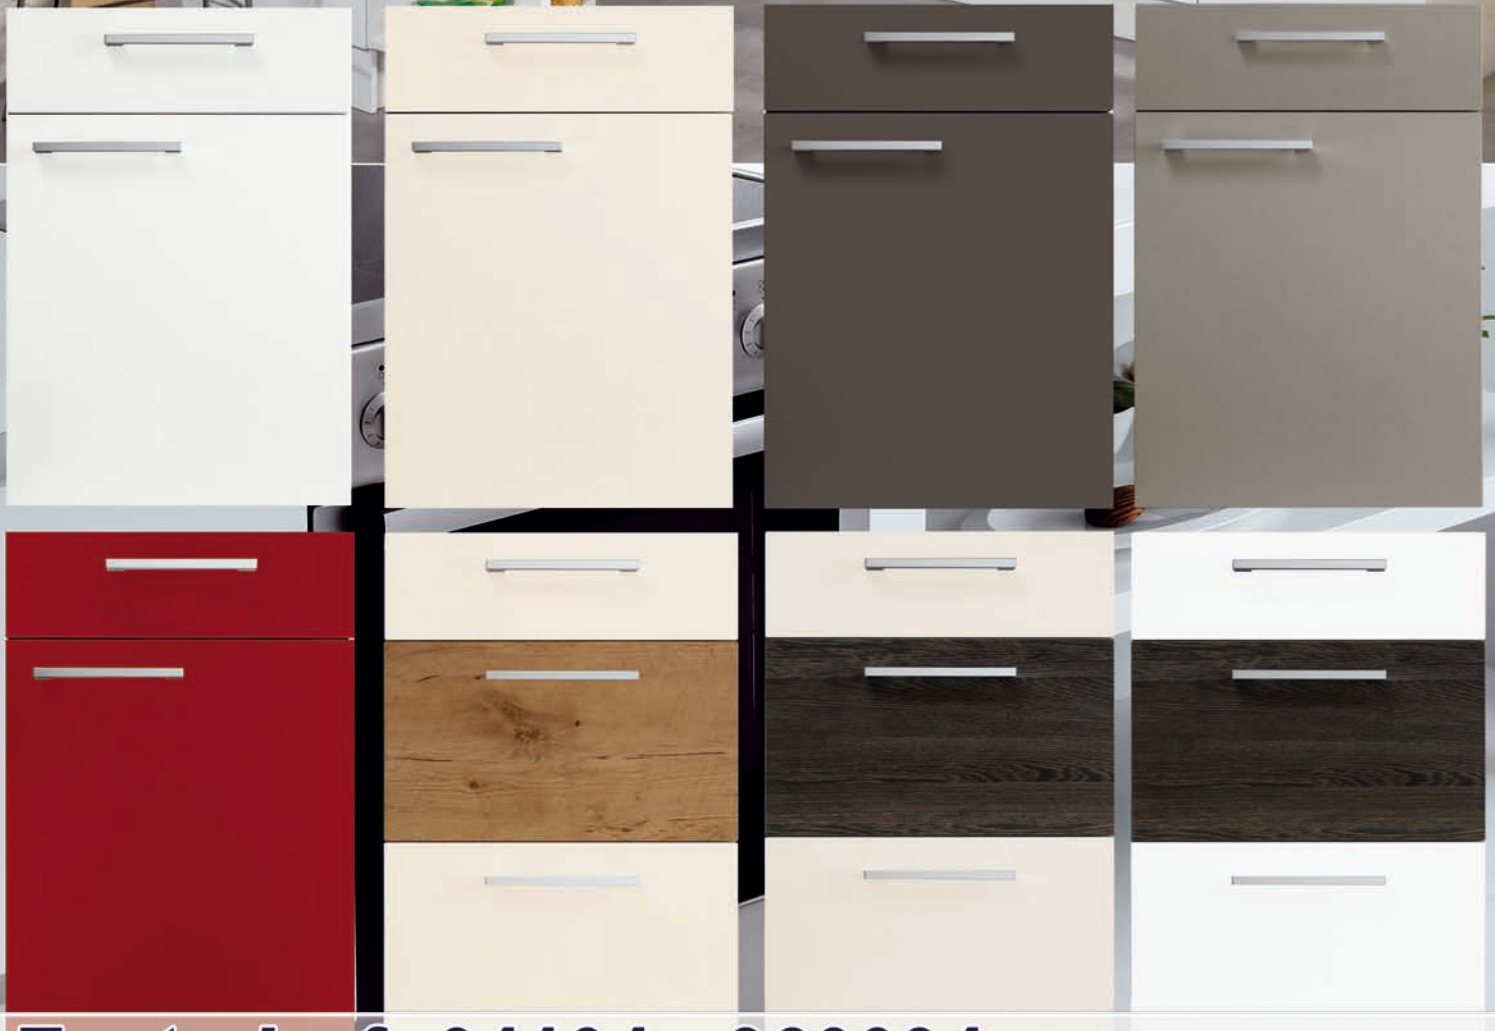

OMT
OBJEKTKÜCHEN
Küchen von Standard - Exklusiv
Seit 1954

Kernsortiment

Fronten - Arbeitsplatten - Griffe

Zentralruf: 04104 - 960094

Haupthaus: Dassendorf
Inhaber: Stefan Otto
Kreuzhornweg 39 a
21521 Dassendorf