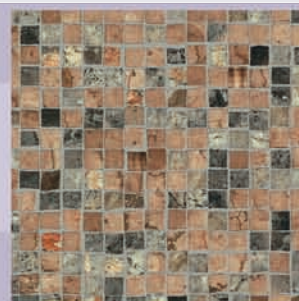

Uranus

007 Edelstahl optik

127 Edelstahl optik

019 Edelstahl optik

009 Edelstahl optik

163 Edelstahl

1124 Turmalin 2

F 7920 TC Korn hellgrau

1209 Granit Schwarz

1331 Terrazzo Terra

1333 Terrazzo Luna

1360 Corro Mirabell

1363 Fino dunkelgrau

1611 Zwetschge Block

1618 Zwetschge geplankt

1736 Stabholz hell