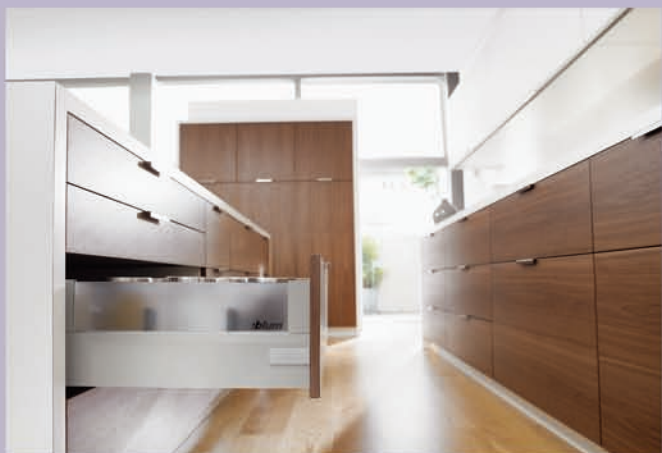

Schubkasten- / Auszugssysteme - Beschläge - Sonderschränke